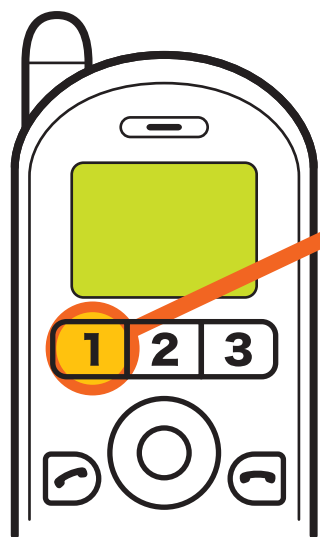

## にかけるとき

最初に  
このボタンを押して  
を選んでください。

1

1 が \_\_\_\_\_ のボタンです。

次に  
このボタンを押すと  
電話がかかります。

2

携帯を耳に当てて  
しばらく待ちます。

プッププツと10秒ぐらい鳴った後で  
呼び出し音が聞こえます。

## 電話を切る時・まちがえた時

このボタンを押すと  
電話が切れます。