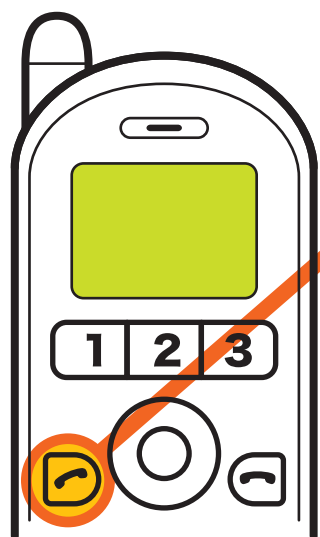

## にかけるとき

最初に  
このボタンを押して  
を選んでください。

1

1 が \_\_\_\_\_ のボタンです。

次に  
このボタンを押すと  
電話がかかります。

2

携帯を耳に当てて  
しばらく待ちます。

プッププツと10秒ぐらい鳴った後で  
呼び出し音が聞こえます。

## 電話を切る時・まちがえた時

このボタンを押すと  
電話が切れます。